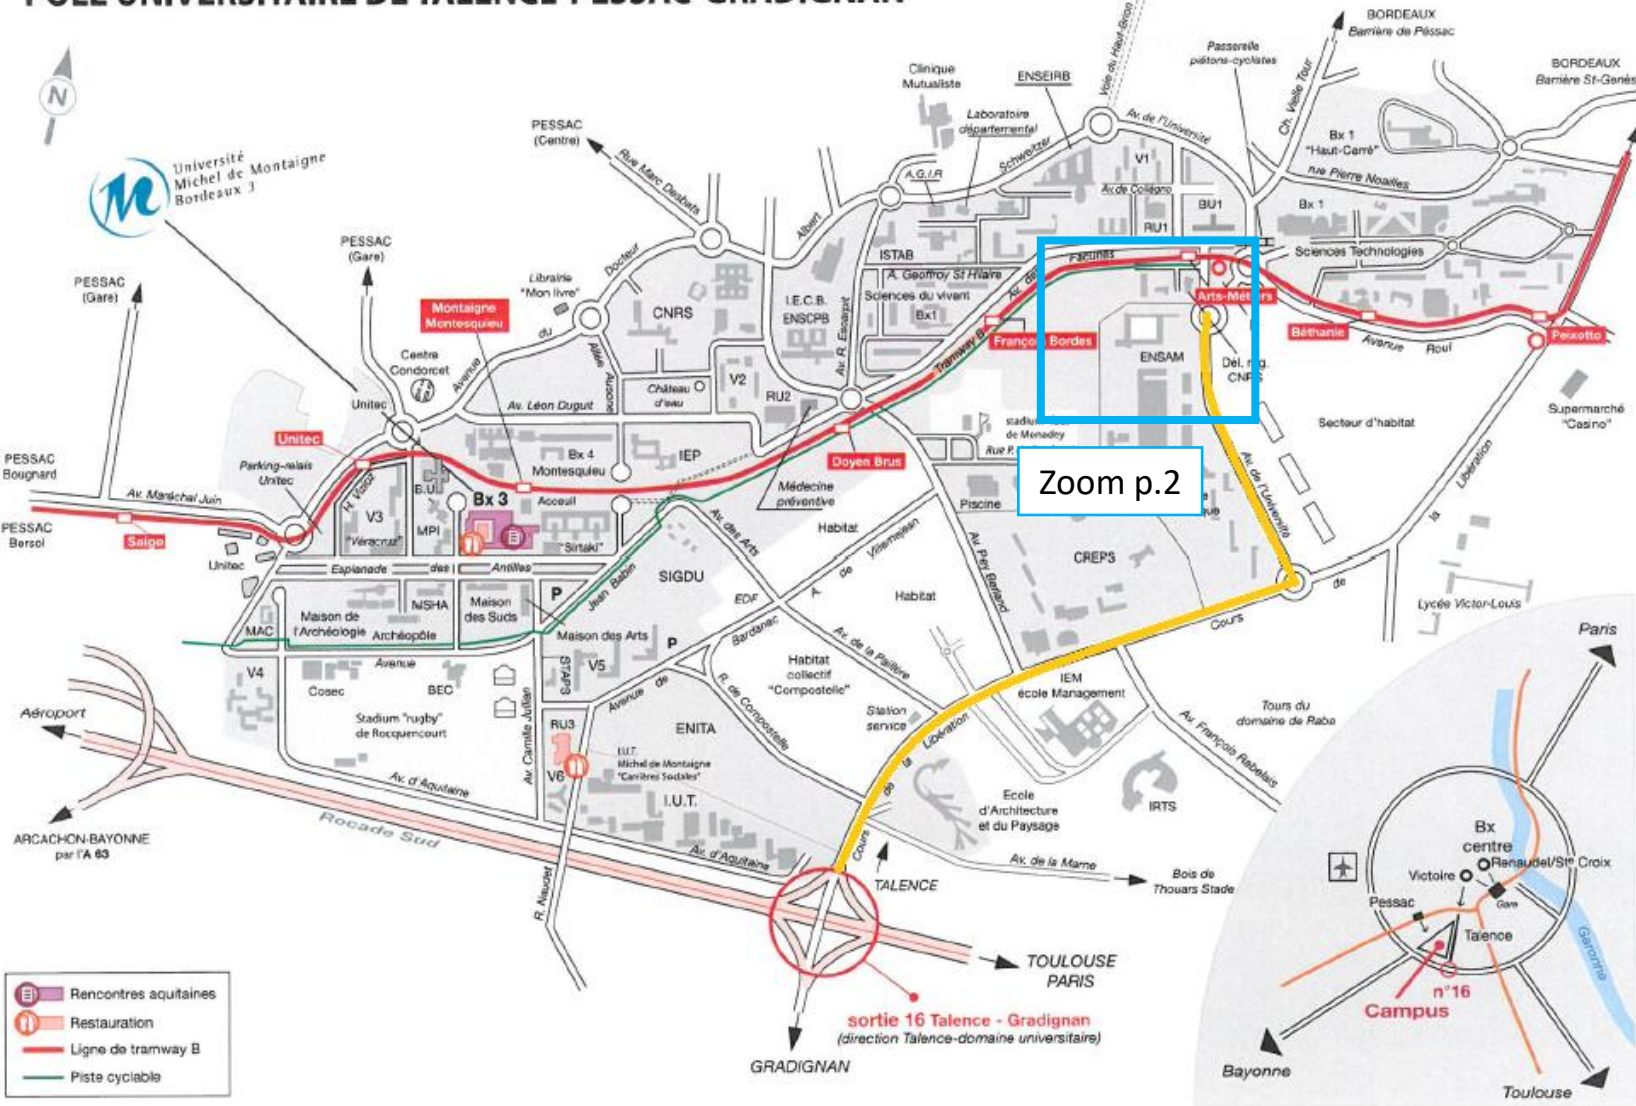

Plan d'accès

PÔLE UNIVERSITAIRE DE TALENCE-PESSAC-GRADIGNAN

Entrée du campus Art et Métiers Paris Tech

A gauche après la Smart Flower

Entrée du bâtiment Aerospace Valley – IRT

Entrée du bâtiment - Amphithéâtre La Rochefoucauld-Liancourt

Entrée du bâtiment salle P1-01

INFORMATIONS PRATIQUES :
ARRIVÉE
 Rocade : Sortie 16 Talence Gradignan
 Depuis le centre-ville
 Tram ligne B - arrêt Art et Métiers + 2 minutes à pied